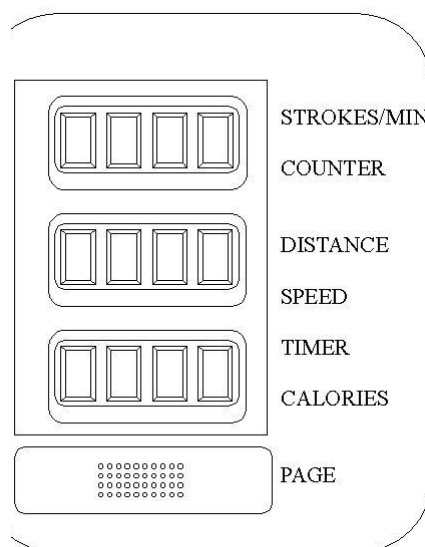

# COMPUTER ABILICA WINROWER

Art. Nr. 555 074

**BC-8311**

## Funksjoner

Auto av/på & Auto Start/Stopp

STROKES/MIN  
DISTANCE  
TIMER  
COUNTER

SPEED

CALORIES