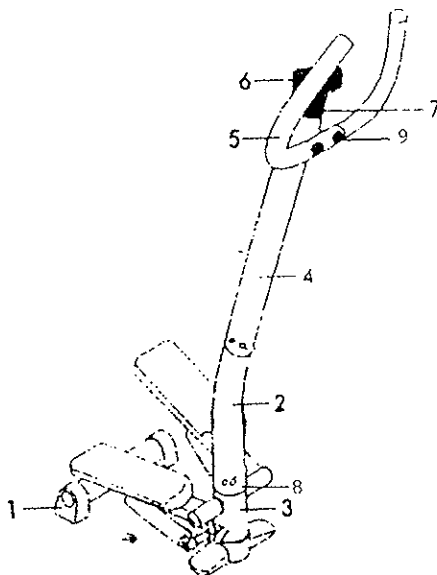

NORDIC

MINI STEPPER S4

Kjære Kunde

Takk for at du har kjøpt et Nordic Fitness produkt.
Pass på at du bruker og følger bruksanvisningen nøye

Sikkerhetsinstruksjoner.

Før du begynner å bruke din nye ministepper, les instruksjonene nøye.

Legg bruksanvisningen til side slik at du kan bruke denne til å slå opp i hvis det dukker opp noen problemer.

- denne ministepperen er kun til hjemmebruk
- følg trinnene i bruksanvisningen nøye
- sjekk før du begynner og med jevne mellomrom at alle skruer er skrudd til.
- bytt ut ødelagte deler straks og/eller la den stå inntil den er reparert.
- ministepperen er for voksne. Barn bør ha tilsyn av voksne. kontakt din lege før du begynner å bruke produktet.

Dele liste

- 1 Endekapsel x 2
- 2 Bøyd stammedel
- 3 Stepper
- 4 Rett stammedel
- 5 Styre
- 6 Computer
- 7 Deksel
- 8 Lange skruer x 2
- 9 Korte skruer x 8

Monterings instruksjoner:

1. Plasser stepperen(3) på flatt underlag. Pass på at endekapslene(1) står med den ruglete siden ned.
2. Plasser den bøyd stammedel(2) ned i selve stepperen. Pass på at du kobler de to delene til computeren før du monterer. Skru til delen med 4 korte skruer. Tre dekselet over toppen og plasser det i overgangen til stepperen.
3. Plasser den rette stammedelen i den bøyd og bruk 4 korte skruer til å sette de sammen.
4. Plasser styret(5) i braketten på toppen av stammen. Fest denne med den separate braketten og 2 lange skruer med muttere og skiver.

Computer

Åpne dekselet bak og monter batteriene. Pass på at disse settes riktig.
Lukk dekselet og koble de to ledningene sammen på toppen av stammen.
Skli forsiktig computeren på dekselet på toppen av stammen.