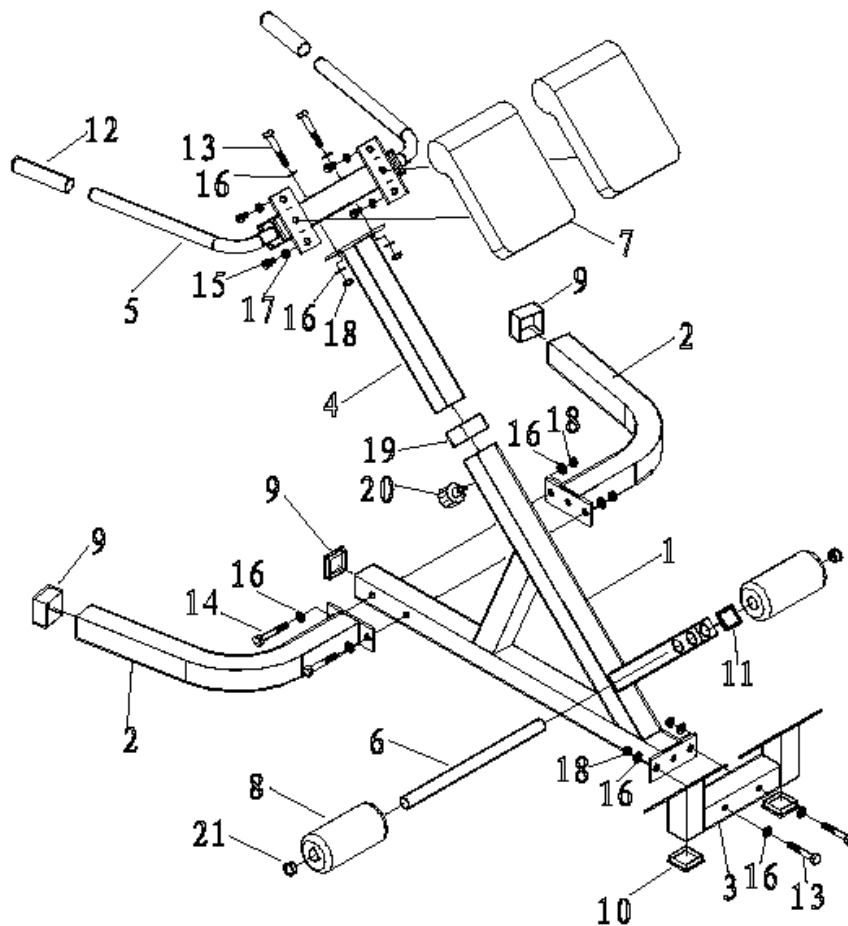

NORDIC[®]

**Roman chair
Monteringsanvisning**

Deleliste

<u>Delenr.</u>	<u>Beskrivelse</u>	<u>Antall</u>
1.	Hovedramme	1
2.	Stabiliseringsbein	2
3.	Fotstøtte	1
4.	Topprør	1
5.	Håndtak	1
6.	Rør til fotputer	1
7.	Pute	2
8.	Fotpute	2
9.	50 millimeter Endekapsel	2
10.	50 millimeter Plugg	3
11.	38 millimeter Plugg	1
12.	Håndgrep	2
13.	M10 * 70 Hex Bolt	4
14.	M10 * 75 Hex Bolt	2
15.	M8 * 18 Hex Bolt	4
16.	M10 Skive	12
17.	M8 Skive	4
18.	M10 Nylon Mutter	6
19.	50 * 45 Foring	1
20.	Justeringskrue	1
21.	Rund Plugg	1