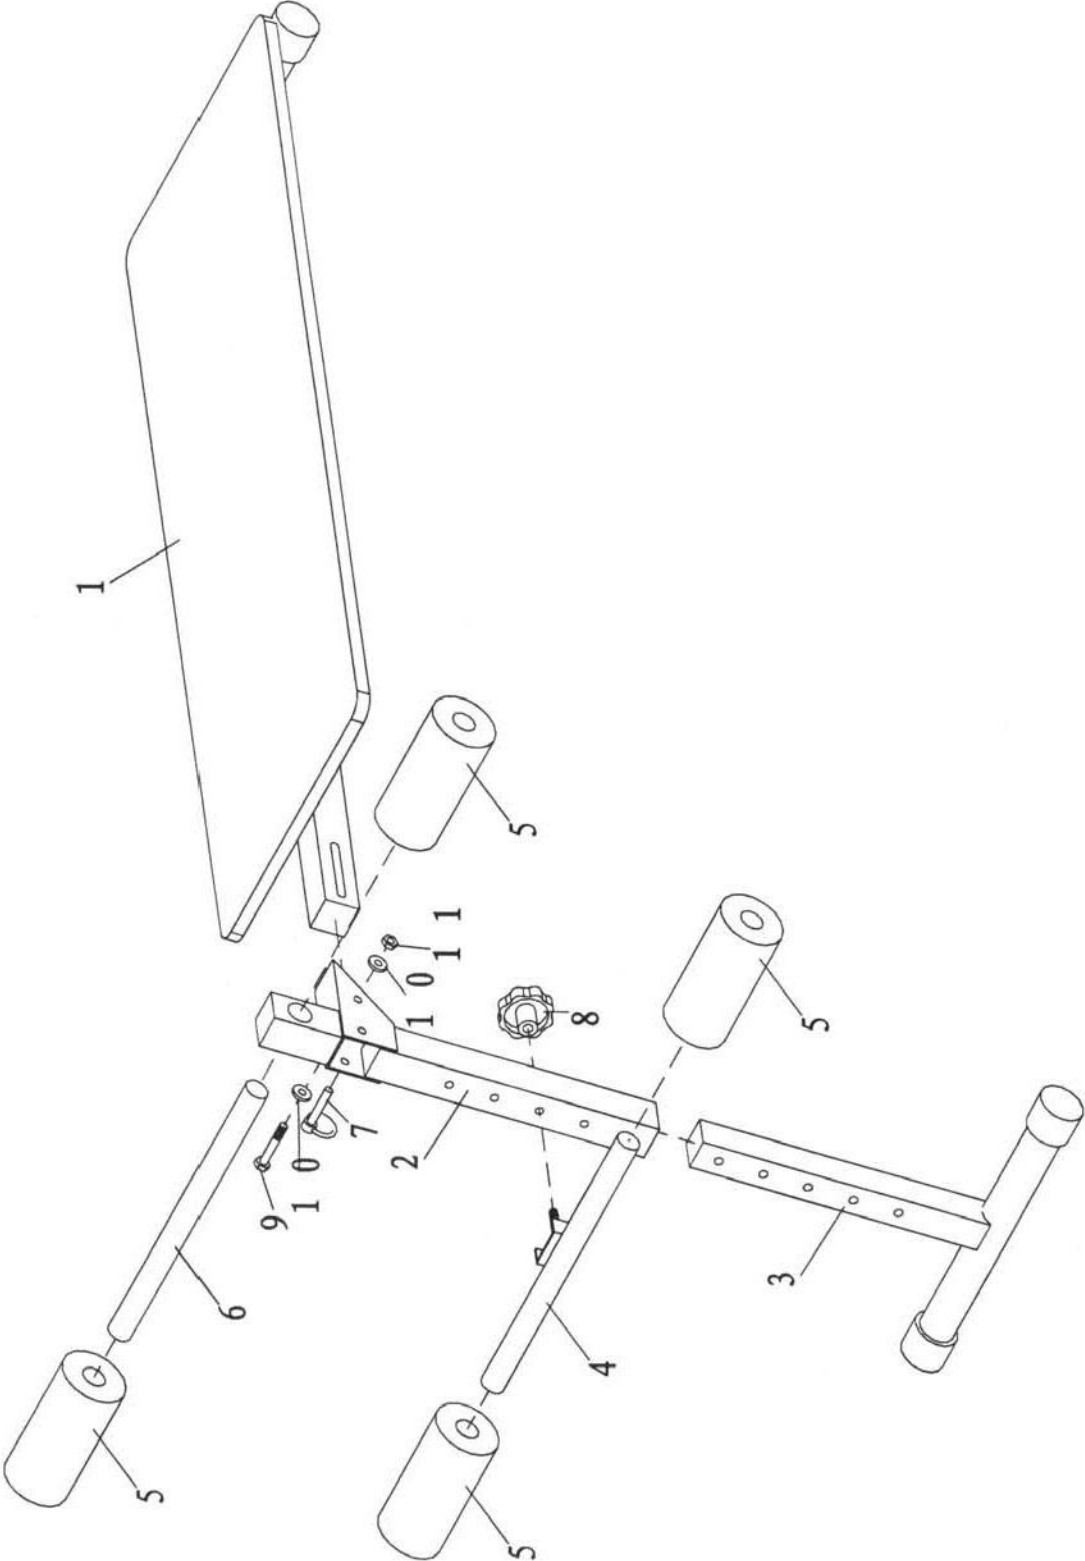

**Monteringsanvisning til
Abilica Sit-Ups benk**

Art. nr. 211 704

SUB 1011

MONTERINGSTEGNING

KOMPLETT DELELISTE

Del nr.	Beskrivelse	Antall
1	Hovedramme	1
2	Høyderegulator	1
3	Støtteben	1
4	Benlås	1
5	Polstring til benlås	4
6	Øvre benlås	1
7	Låsepinne	1
8	Justeringsskrue	1
9	Bolt M8x55mm.	1
10	Skive Ø8	2
11	Nylock mutter M8	1