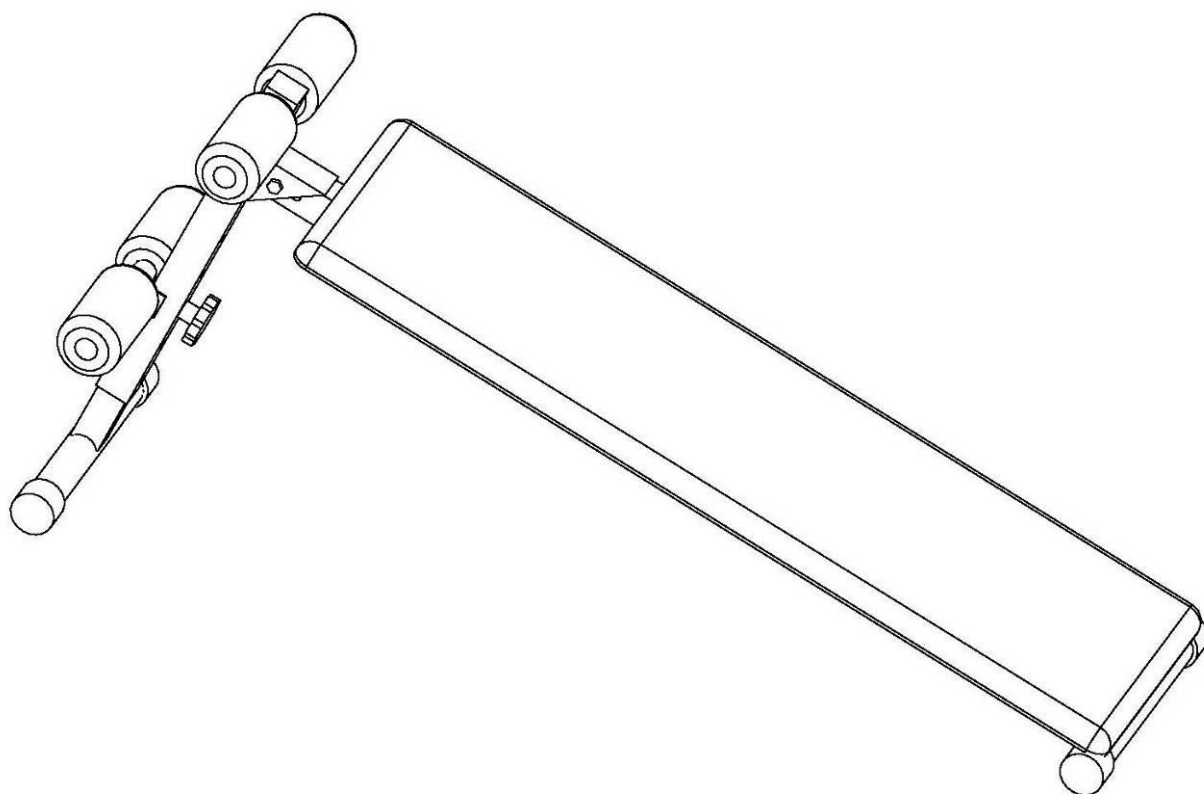

**Monteringsanvisning til
Abilica Sit-Ups benk**

Art. nr. 211 704

SUB 1011

MONTERINGSTEGNING

KOMPLETT DELELISTE

Del nr.	Beskrivelse	Antall
1	Hovedramme	1
2	Høyderegulator	1
3	Støtteben	1
4	Benlås	1
5	Polstring til benlås	4
6	Øvre benlås	1
7	Låsepinne	1
8	Justeringsskrue	1
9	Bolt M8x55mm.	1
10	Skive Ø8	2
11	Nylock mutter M8	1