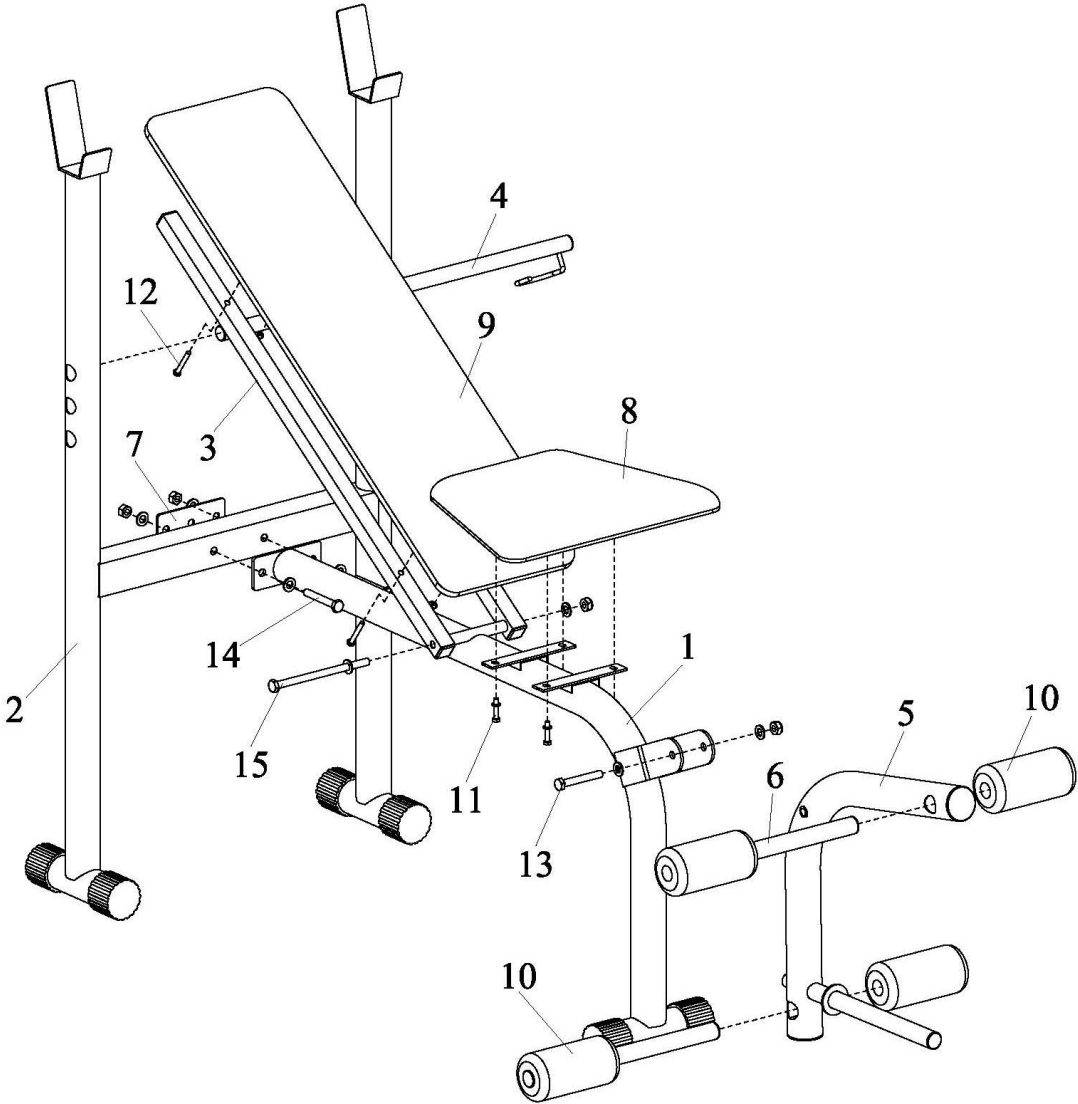

**Monteringsanvisning til  
Abilica 779 Pressbenk**  
Art. nr. 724 779

**BH 2074**

# MONTERINGSTEGNING

## KOMPLETT DELELISTE

Del nr.	Beskrivelse	Antall
1	Hovedramme	1
2	Vektstangholder	1
3	Feste til seterygg	2
4	Høydejustering seterygg	1
5	Benvippe	1
6	Benlås	2
7	Metallskive	1
8	Pute til sete	1
9	Pute til seterygg	1
10	Polstring til benlås	4
11	Bolt M6x160mm. (inkl. skive)	4
12	Bolt M6x40mm.	4
13	Bolt M10x75mm. (inkl. skive/mutter)	1
14	Bolt M10x75mm. (inkl. skive/mutter)	2
15	Bolt M10x170mm. (inkl. skive/mutter)	1