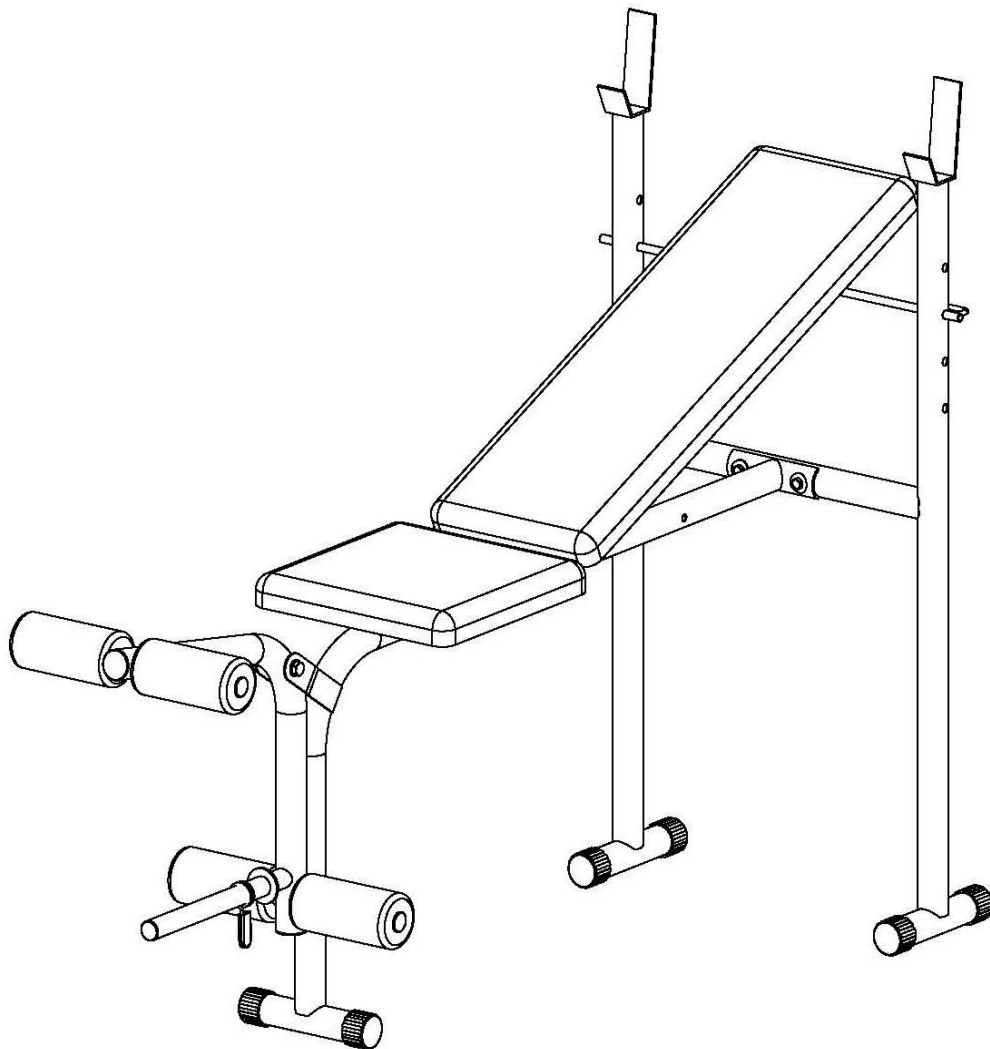

**Monteringsanvisning til  
Abilica 779 Pressbenk**  
Art. nr. 724 779

**BH 2074**

# MONTERINGSTEGNING

## KOMPLETT DELELISTE

Del nr.	Beskrivelse	Antall
1	Hovedramme	1
2	Vektstangholder	1
3	Feste til seterygg	2
4	Høydejustering seterygg	1
5	Benvippe	1
6	Benlås	2
7	Metallskive	1
8	Pute til sete	1
9	Pute til seterygg	1
10	Polstring til benlås	4
11	Bolt M6x160mm. (inkl. skive)	4
12	Bolt M6x40mm.	4
13	Bolt M10x75mm. (inkl. skive/mutter)	1
14	Bolt M10x75mm. (inkl. skive/mutter)	2
15	Bolt M10x170mm. (inkl. skive/mutter)	1